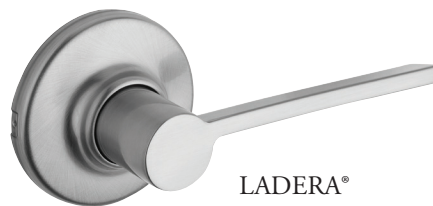

LADERA®

LEVERS											
MFG Pro#	Function	Finish							Case Qty.	Keying	Price
Dorian® Lever		3	L03	5	11P	15	26	26D			
92001-523	200DNL - Hall/Closet	•							6		$31.90
93001-880	300DNL - Bed/Bath	•							6		$33.90
94050-547	405DNL - Entry	•							6	K6	$52.80
94880-436	488DNL - Inactive	•							4		$12.95
92001-524	200DNL - Hall/Closet					•			6		$34.00
93001-881	300DNL - Bed/Bath					•			6		$36.05
94050-548	405DNL - Entry					•			6	K6	$55.20
94880-438	488DNL - Inactive					•			4		$14.85
Ladera® Lever		3	L03	5	11P	15	26	26D			
92001-578	200LRL - Hall/Closet					•			6		$37.05
93001-973	300LRL - Bed/Bath					•			6		$39.15
94050-600	405LRL - Entry					•			6	K6	$61.80
94880-580	488LRL LH - Inactive					•			4		$16.50
94880-581	488LRL RH - Inactive					•			4		$16.50
92001-579	200LRL - Hall/Closet				•				6		$35.00
93001-974	300LRL - Bed/Bath				•				6		$37.05
94050-601	405LRL - Entry				•				6	K6	$59.70
94880-582	488LRL LH - Inactive				•				6		$15.45
94880-583	488LRL RH - Inactive				•				4		$15.45